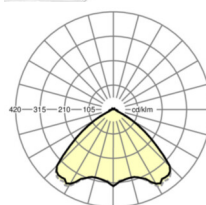

параметры

номер заказа	18680304100
код EAN	4020863362592
номер таможенного тарифа	94051190
Знак прохождения контроля	IP 64, класс защиты I, ENEC10 VDE, F, D, HACCP DIN10500/Food/IFS-пригодность для применения/BRC, Indoor, CE
Степень ударопрочности IK	IK03 (-20°C bis 35°C)
Температура окружения	ta -20°C в 35°C
Гарантийный срок	5 лет
Государственные программы поддержки	BEG - государственные субсидии для энергосберегающих зданий (действительна только для Германии)

электротехника

Балласт	Электронный драйвер (1 штука)
Мощность системы	53W
сетевое напряжение	230V/50Hz
класс энергосбережения/Источник света	D

Оптика

Оснастка	LED, цветопередача/оттенок света CRI ≥ 80 / 4000K
Допуск для координаты цветности (MacAdam)	3SDCM
Фотобиологическая безопасность (светильник)	RG1
Номинальный световой поток	8231lm
Срок службы LED	50000h L80/B10 (Tq 35°C)
светоотдача светильников	155lm/W
Угол излучения	105° (C0) / 105° (C90)
UGR поп./вдоль	23.2 / 23.5

DEEP-LINK

<https://www.regiolux.de/ru/article/18680304100>

Ссылка	LED 8000lm 840
ηLB	100 %
Φ ↓/↑	98 % / 2 %
UGR поп./вдоль	23.2 / 23.5